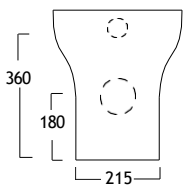

CLEAR

cod.CLE110301

Dim. 50x36 x h 42 cm

24 kg

Vaso a terra con brida + kit di fissaggio. Scarico **LT 4,5/3**

Wc BTW with rim + fixing kit. Descarge **LT 4,5/3**

Colori disponibili / Available colours

Colori Lucidi: bianco.
Glossy Colours: white.

Curve tecniche / Elbow pipe

cod. RASB

**SCARICO TRASLATO
FLOOR DARIN ADJUSTABLE**

Raccordo per scarico a pavimento
regolabile da 90 a 100 mm
Elbow pipe for floor. Adjustable 90 to 100 mm

É sconsigliato l'abbinamento con cassetta alta sottofinestra e flussometri.
Is not recommended the combination with a high cistern, under-window cistern and flow meter.